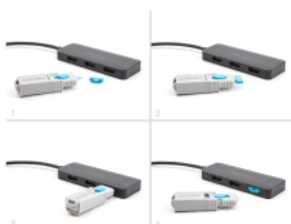

Delock 10 Φράγματα Θύρας για θηλυκή θύρα HDMI

Περιγραφή

Αυτό το σετ αναστολέων θύρας της Delock αποτελεί ένα αξεσουάρ για το 20923. Συνολικά 10 θύρες HDMI μπορούν να ανασταλούν με το σετ. Τότε η πρόσβαση καλωδίων στη θύρα δεν είναι πλέον εφικτή.

10 x

Σημείωση

Για απελευθέρωση του κλειδώματος, απαιτείται το εργαλείο από το σετ 20923, 20924, 20925, 20926 ή 20927.

Αρ. προϊόντος 20948

EAN: 4043619209484

Χώρα προέλευσης:
Taiwan, Republic of
China

Συσκευασία: Τσαντάκι με
φερμουάρ

Προδιαγραφές

- Κατάλληλο για όλες τις τυπικές HDMI θηλυκές θύρες
- Χρώμα της ασφάλειας θυρών HDMI: μπλε

Περιεχόμενα συσκευασίας

- 10 x HDMI παρεμπόδιση θύρας

Εικόνες

Interface

Συνδετήρας 1:	HDMI female
---------------	-------------