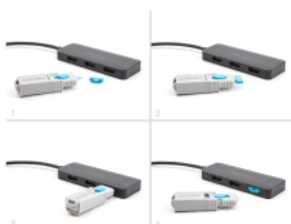

Delock 10 bloqueurs de port pour HDMI femelle

Description

Ce bloqueur de port de Delock est un accessoire pour 20923. Un total de 10 ports HDMI peuvent être bloqués avec le set. L'accès des câbles aux ports n'est plus possible.

10 x

Note

Pour déverrouiller, l'outil du set 20923, 20924, 20925, 20926 ou 20927 est requis.

N° produit 20948

EAN: 4043619209484

Pays d'origine: Taiwan,
Republic of China

Emballage: Sac
polyvalent à fermeture
éclair

Détails techniques

- Convient à tous les ports HDMI femelles standard
- Couleur du bloqueur de port HDMI : bleu

Contenu de l'emballage

- 10 x bloqueurs de prise HDMI

Image

Interface

Connecteur 1:	HDMI female
---------------	-------------