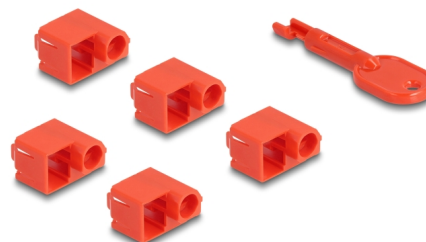

Delock Set de blocare port RJ45 pentru RJ45 tată, 10 bucăți

Descriere scurta

Cu acest set de blocare port RJ45 de la Delock, mufele RJ45 pot fi securizate împotriva utilizării neautorizate.

Un total de 5 mufe RJ45 pot fi blocate cu ajutorul acestui set. Pentru a deschide lacătul, este necesară unealta inclusă.

Nr. 20929

EAN: 4043619209293

Țara de origine: Taiwan,
Republic of China

Pachet: Pungă din plastic
cu închidere tip fermoar

Detalii tehnice

- Potrivit pentru toate porturile standard RJ45 tată
- Culoarea uneltei: roșu
- Culoarea blocatorului portului RJ45: roșu
- Dimensiuni instrument (LxlxÎ): aprox. 60 x 13 x 6 mm

Cerinte de sistem

- Un port tată RJ45 liber

Pachetul contine

- 10 x blocare a porturilor RJ45
- 1 x instrument de blocare

Imagini

Physical characteristics

Lungime:	60 mm
Width:	13 mm
Height:	6 mm
Colour:	roșu