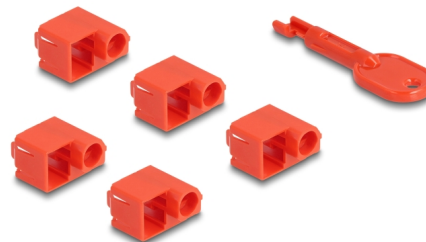

# Delock RJ45 Σετ Αναστολέων Θύρας για αρσενικό RJ45 10 τεμάχια

## Περιγραφή

Με αυτό το σετ αναστολέων θύρας RJ45 της Delock οι θύρες RJ45 μπορούν να ασφαλιστούν ενάντια στη μη εξουσιοδοτημένη χρήση. Συνολικά μπορούν να αποκλειστούν 5 υποδοχές RJ45 με το σετ. Για να ανοίξει η κλειδαριά, απαιτείται το συμπεριλαμβανόμενο εργαλείο.

## Προδιαγραφές

- Κατάλληλο για όλες τις αρσενικές θύρες προτύπου RJ45
- Χρώμα εργαλείου: κόκκινος
- Χρώμα της ασφάλειας θυρών RJ45: κόκκινος
- Διαστάσεις εργαλείου (ΜxΠxΥ): περ. 60 x 13 x 6 χιλ.

### Physical characteristics

Μήκος:	60 mm
Width:	13 mm
Height:	6 mm
Χρώμα:	κόκκινος