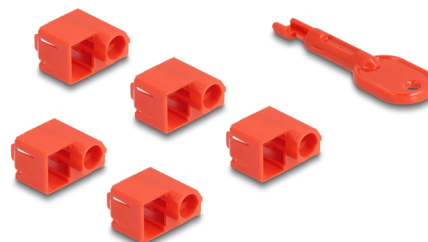

# Delock Set de bloqueurs de port pour RJ45 mâle, 10 unités

## Description

Avec ce set de bloqueurs de port de Delock, des fiches RJ45 peuvent être sécurisées contre l'utilisation non-autorisée. Un total de 5 fiches RJ45 peuvent être bloquées avec ce set. Pour ouvrir le verrou, l'outil inclus est nécessaire.

## Détails techniques

- Approprié pour tous les ports RJ45 mâles
- Couleur de l'outil : rouge
- Couleur du bloqueur de port RJ45 : rouge
- Dimensions de l'outil (LxlxH) : env. 60 x 13 x 6 mm

### Physical characteristics

Longueur:	60 mm
Width:	13 mm
Height:	6 mm
Couleur:	rouge