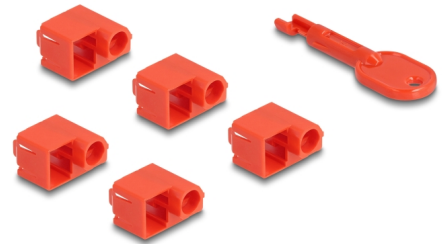

# Delock Juego de bloqueadores de puertos RJ45 para RJ45 macho 10 unidades

## Descripción

Con este bloqueador de puertos RJ45 de Delock, los conectores RJ45 se pueden proteger contra el uso no autorizado. Con el juego se pueden bloquear un total de 5 conectores RJ45. Para abrir el bloqueo se necesita la herramienta incluida.

## Detalles tecnicos

- Apto para todos los puertos macho RJ45 estándar
- Color de la herramienta: rojo
- Color del bloqueador de puertos RJ45: rojo
- Dimensiones de la herramienta (LxANxAL): aprox. 60 x 13 x 6 mm

### Physical characteristics

Longitud:	60 mm
Width:	13 mm
Height:	6 mm
Color:	rojo