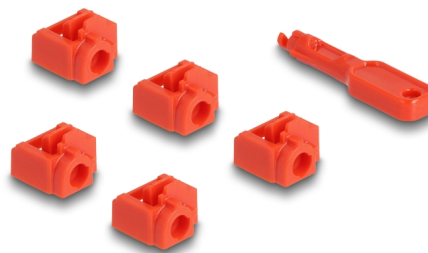

Delock Set de blocare port RJ45 pentru RJ45 mamă, 10 bucăți

Descriere scurta

Cu acest blocator de porturi RJ45 setat de Delock, porturile RJ45 pot fi securizate împotriva accesului neautorizat.

Prin urmare, conectați un blocator de port la portul mamă RJ45 și blocați-l cu cheia - portul mamă este blocat acum. Accesul prin cablu nu mai este posibil. Pentru a deschide lacătul, este necesară unealta inclusă.

Nr. 20928

EAN: 4043619209286

Țara de origine: Taiwan,
Republic of China

Pachet: Pungă din plastic
cu închidere tip fermoar

Detalii tehnice

- Potrivit pentru toate cuplele standard RJ45
- Culoarea uneltei: roșu
- Culoarea blocatorului portului RJ45: roșu
- Dimensiuni instrument (LxlxÎ): aprox. 35 x 8 x 5 mm

Cerinte de sistem

- Un port RJ45 mamă disponibil

Pachetul contine

- 10 x blocare a porturilor RJ45
- 1 x instrument de blocare

Imagini

Physical characteristics

Lungime:	60 mm
Width:	13 mm
Height:	6 mm
Colour:	roșu