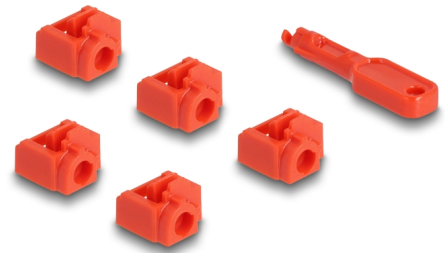

Delock Zestaw blokady portu RJ45 dla portu żeńskiego RJ45 10 sztuk

Opis

Dzięki tej blokadzie portu RJ45 ustawionej przez firmę Delock porty RJ45 można zabezpieczyć przed nieautoryzowanym dostępem. Podłącz blokadę portu do żeńskiego portu RJ45 i zablokuj kluczem – port żeński jest teraz zamknięty. Dostęp przez kabel nie jest już możliwy. Do otwarcia blokady wymagane jest dołączone narzędzie.

Numer artykułu 20928

EAN: 4043619209286

Kraj pochodzenia:
Taiwan, Republic of
China

Opakowanie: Torba na
zamek błyskawiczny

Szczegóły techniczne

- Odpowiednie dla wszystkich standardów gniazd RJ45
- Kolor narzędzia: czerwony
- Kolor blokady portu RJ45: czerwony
- Wymiary narzędzia (DxSxW): ok. 35 x 8 x 5 mm

Wymagania systemowe

- Jedno wolne złącze żeńskie RJ45

Zawartość opakowania

- 10 x blokada portu RJ45
- 1 x narzędzie do blokady

Zdjęcia

Physical characteristics

Długość:	60 mm
Width:	13 mm
Height:	6 mm
Kolor:	czerwony