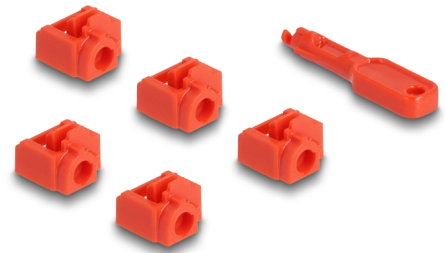

Delock RJ45 s blokatora priključaka za RJ45 ženski 10 komada

Opis

Ovim blokatorom RJ45 priključka koji je postavio Delock RJ45 utičnice mogu se zaštititi od neovlaštenog pristupa.

Stoga uključite blokator portova u RJ45 ženski priključak i zaključajte ga ključem – ženski priključak je sada zaključan. Pristup preko kabela više nije moguć. Za otvaranje brave koristite priloženi ključ.

Predmet br. 20928

EAN: 4043619209286

Zemlja podrijetla: Taiwan,
Republic of China

Pakiranje: Plastična
vrećica sa zip zatvaračem

Tehnički podaci

- Prikladno za sve standardne utikače RJ45
- Boja alata: crvena
- Boja blokatora RJ45 priključka: crvena
- Dimenzije alata (DxŠxV): oko 35 x 8 x 5 mm

Preduvjeti sustava

- Jedan slobodan RJ45 ženski

Sadržaj pakiranja

- 10 x RJ45 blokada ulaza
- 1 x alat za zaključavanje

Slike

Physical characteristics

| | |
|----------|--------|
| Duljina: | 60 mm |
| Width: | 13 mm |
| Height: | 6 mm |
| Boja: | crvena |