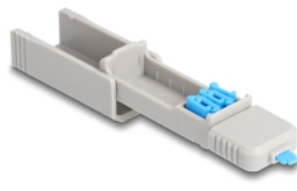

Delock Type-C™-portblockerare för USB Type-C™ hona-portar 5 styck + Låsverktyg

Beskrivning

Med den här Type-C™-portblockeraren från Delock kan Type-C™-portar säkras mot otillåten åtkomst. Portblockerarna som sitter inuti verktyget är placerade på spetsen, intryckt i Type-C™-porten och blockerar Type-C™-uttaget. Sammanlagt 5 Type-C™-portar kan blockeras med setet. Åtkomst för kablar eller liknande till porten är inte längre möjlig. För att öppna låset krävs att det medföljande verktyget används.

Praktisk design med snörhåll

Formen på verktyget påminner om en USB-sticka och, med snörhålet från den bakre delen, erbjuder möjligheten att fästa portblockeraren på en nyckelring t.ex.

Artikelnummer 20926

EAN: 4043619209262

Ursprungsland: Taiwan,
Republic of China

Paket: Zippåse

Specifikationer

- Passar alla normala Type-C™-uttag
- Färg på verktyget: grå
- Färg på Type-C™-portblockeraren: blå
- Mått verktyg (LxBxH): ca 69 x 19 x 12 mm

Systemkrav

- En ledig Type-C™-port hona

Paketets innehåll

- 5 x Type-C™ -portblockerare
- 1 x låsverktyg

Bilder

Physical characteristics

Width:	19 mm
Height:	12 mm 69 mm
Färg:	blå grå