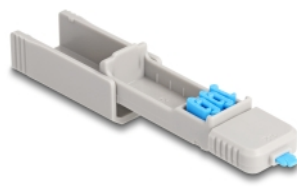

Delock Set blocator de porturi USB Type-C™ pentru porturi mamă USB Type-C™ 5 buc + instrument de blocare

Descriere scurta

Cu acest blocator de porturi USB Type-C™ setat de Delock, porturile USB Type-C™ pot fi securizate împotriva accesului neautorizat. Blocatoarele de porturi găzduite în interiorul instrumentului sunt plasate pe vârf, împinse în portul Type-C™ și blochează mufa Type-C™. Un total de 5 porturi USB Type-C™ pot fi blocate cu setul. Accesul prin cabluri sau similar cu portul nu mai este posibil. Pentru a deschide lacătul, este necesară unealta inclusă.

Design practic cu ochiuri

Forma uneltei amintește de un stick USB și, cu ochiul de la capătul din spate, oferă posibilitatea de a atașa dispozitivul de blocare a porturilor la un breloc, de exemplu.

**Nr. 20926**

EAN: 4043619209262

Țara de origine: Taiwan,
Republic of ChinaPachet: Pungă din plastic
cu închidere tip fermoar

Detalii tehnice

- Potrivit pentru toate porturile USB Type-C™ mamă standard
- Culoarea uneltei: gri.
- Culoarea blocatorului portului Type-C™: albastru
- Dimensiuni instrument (Lxlxl): aprox. 69 x 19 x 12 mm

Cerinte de sistem

- Un port USB Type-C™ mamă disponibil

Pachetul contine

- 5 x blocare a porturilor Type-C™
- 1 x instrument de blocare

Imagini

Physical characteristics

Width:	19 mm
Height:	12 mm 69 mm
Colour:	albastru gri