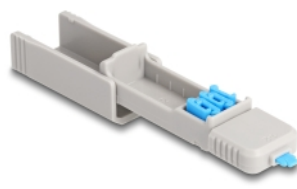

- 1 x narzędzie do blokady

Zdjęcia