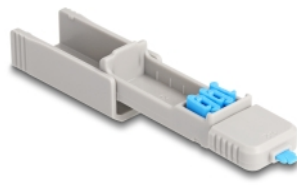

- 1 x εργαλείο κλειδώματος

Εικόνες