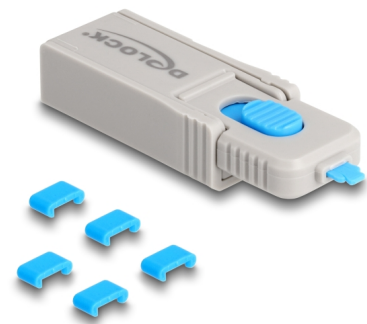

# Delock Σετ Ασφάλειας Θυρών Type-C™ για θηλυκές θύρες USB Type-C™ 5 τεμάχια + εργαλείο κλειδώματος

## Περιγραφή

Με αυτό το σετ ασφάλειας θυρών Type-C™ της Delock οι θύρες Type-C™ μπορούν να ασφαλιστούν ενάντια στην μη εξουσιοδοτημένη πρόσβαση. Οι ασφάλειες θυρών που φυλάσσονται μέσα στο εργαλείο τοποθετούνται στην άκρη, σπρώχνονται μέσα στη θύρα Type-C™ και εμποδίζουν την πρίζα Type-C™. Συνολικά, με το σετ μπορούν να εμποδιστούν 5 θύρες Type-C™. Τότε η πρόσβαση από καλώδια ή παρόμοια στην θύρα δεν είναι δυνατή. Για να ανοίξει η κλειδαριά, απαιτείται το συμπεριλαμβανόμενο εργαλείο.

## Πρακτικός σχεδιασμός με κρίκο

Το σχήμα του εργαλείου θυμίζει στικ USB και με τον κρίκο στο πίσω άκρο προσφέρει τη δυνατότητα προσκόλλησης της θύρας ασφαλείας σε έναν κρίκο κλειδιών, για παράδειγμα.

## Προδιαγραφές

- Κατάλληλο για όλες τις τυπικές Type-C™ θηλυκές θύρες
- Χρώμα εργαλείου: γκρι
- Χρώμα της ασφάλειας θυρών Type-C™: μπλε
- Διαστάσεις εργαλείου (ΜxΠxΥ): περ. 69 x 19 x 12 χιλ.