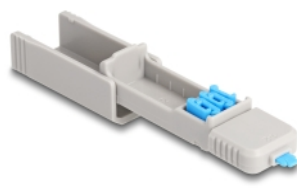

- 1 x outil de verrouillage

Image