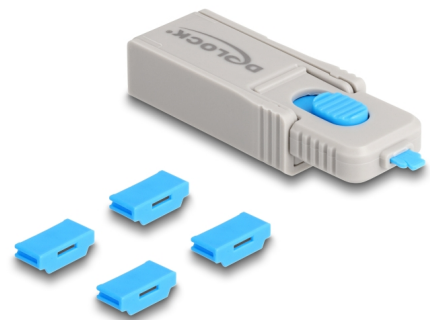

Delock Zestaw blokady portów HDMI do żeńskich portów HDMI 4 sztuk + narzędzie do blokowania

Opis

Dzięki tej blokadzie portu HDMI ustawionej przez firmę Delock porty HDMI można zabezpieczyć przed nieautoryzowanym dostępem. Blokady portów umieszczone wewnątrz narzędzia są umieszczone na końcówce, wciśnięte w port HDMI blokują gniazdo HDMI. Łącznie z zestawem można zablokować 4 portów HDMI. Dostęp za pomocą kabli lub podobnych elementów do portu nie jest już wtedy możliwy. Do otwarcia blokady wymagane jest dołączone narzędzie.

Praktyczny design z zaczepem

Narzędzie kształtem przypomina pendrive'a, dzięki zaczepowi na końcówce daje możliwość przymocowania blokady portów np. do breloczka.

Numer artykułu 20924

EAN: 4043619209248

Kraj pochodzenia:
Taiwan, Republic of
China

Opakowanie: Torba na
zamek błyskawiczny

Szczegóły techniczne

- Odpowiedni w przypadku standardowych żeńskich portów HDMI
- Kolor narzędzia: szary
- Kolor blokady portu HDMI: niebieski
- Wymiary narzędzia (DxSxW): ok. 69x19x12mm

Wymagania systemowe

- Jedno wolne złącze żeńskie HDMI

Zawartość opakowania

- 4 x blokada portu HDMI
- 1 x narzędzie do blokady

Zdjęcia

Physical characteristics

Width:	19 mm
Height:	12 mm 69 mm
Kolor:	niebieski szary