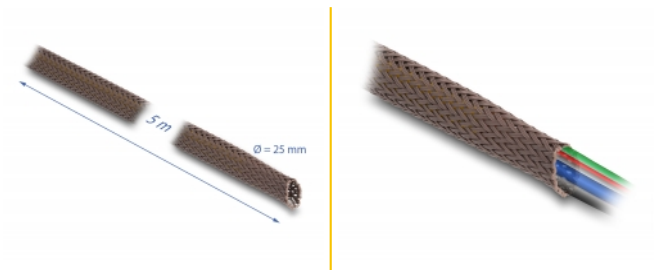

- Material: poliester
- Rezistența la foc: 94V-2, VW-1
- Culoare: maro

Pachetul conține

- Manșon împletit

Imagini