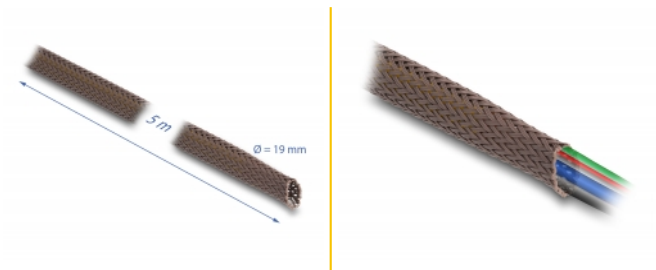

- Material: poliester
- Rezistența la foc: 94V-2, VW-1
- Culoare: maro

Pachetul contine

- Manșon împletit

Imagini