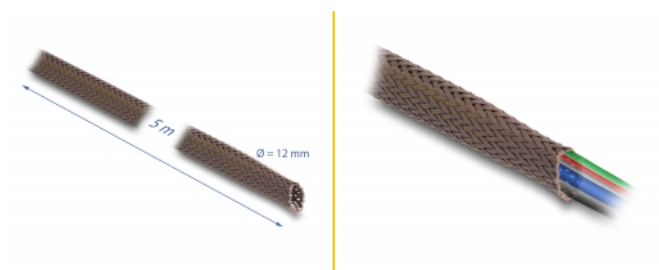

- Material: poliester
- Rezistența la foc: 94V-2, VW-1
- Culoare: maro

Pachetul conține

- Manșon împletit

Imagini