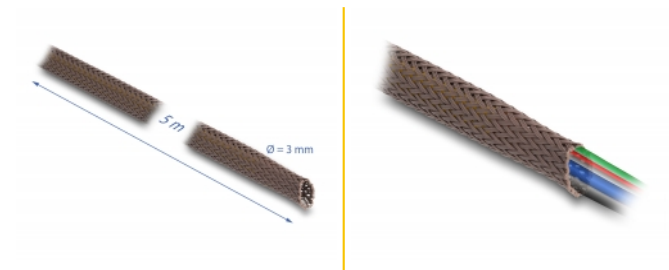

- Material: poliester
- Rezistența la foc: 94V-2, VW-1
- Culoare: maro

Pachetul contine

- Manșon împletit

Imagini