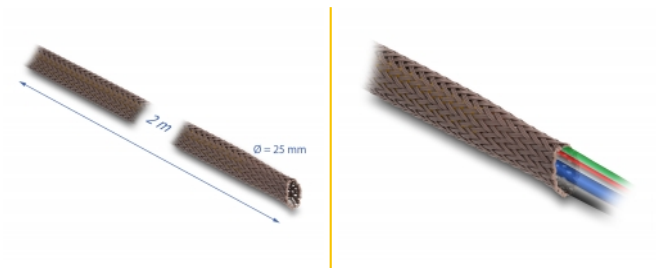

- Material: poliester
- Rezistența la foc: 94V-2, VW-1
- Culoare: maro

Pachetul contine

- Manșon împletit

Imagini