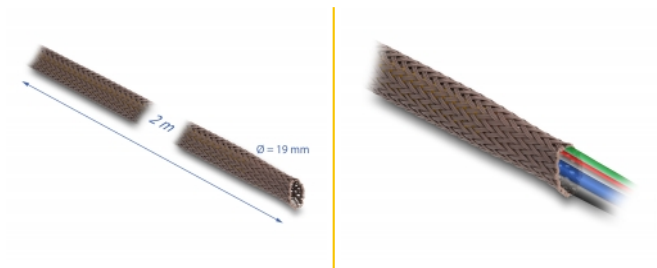

- Material: poliester
- Rezistența la foc: 94V-2, VW-1
- Culoare: maro

Pachetul conține

- Manșon împletit

Imagini