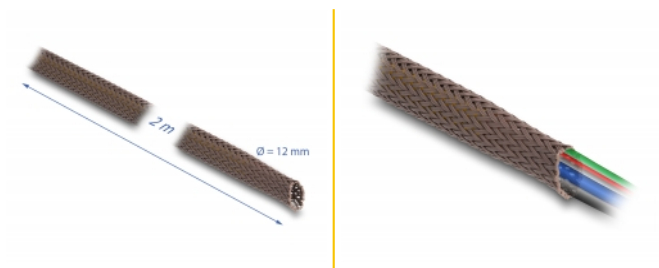

- Material: poliester
- Rezistența la foc: 94V-2, VW-1
- Culoare: maro

Pachetul conține

- Manșon împletit

Imagini