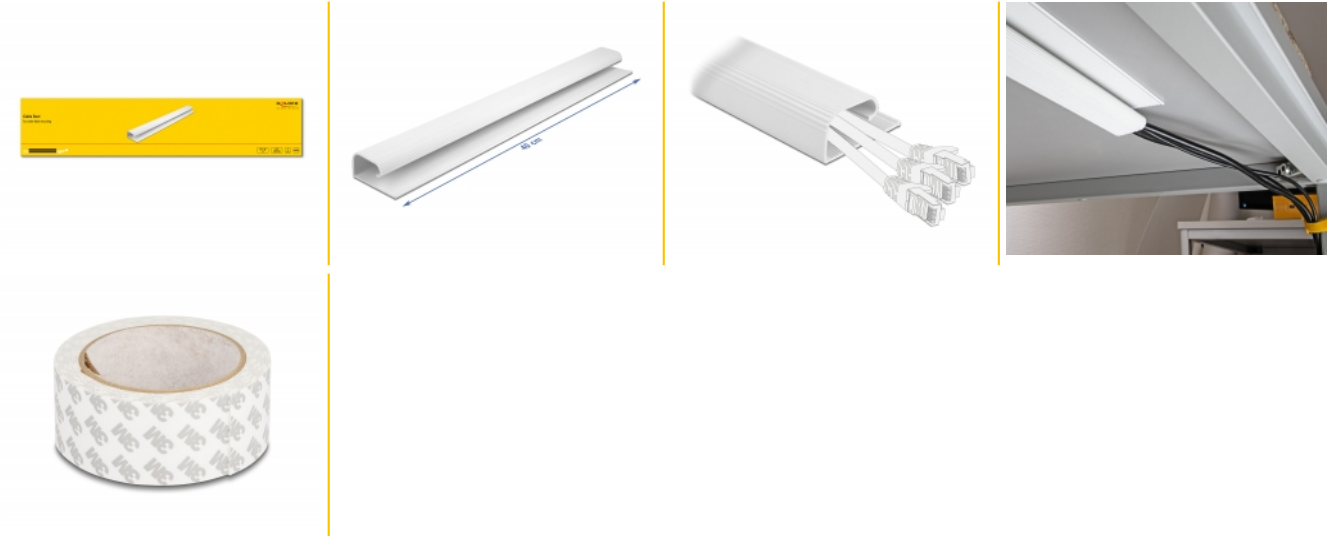

Delock Conductă de cablu pentru montare sub masă 57 x 25 mm - lungime 400 mm, 2 bucăți, albă

Descriere scurta

Această conductă de cablu de la Delock poate fi utilizată pentru a lega și a ascunde cablurile expuse sub birou. Plasticul robust protejează cablurile de murdărie și deteriorare.

Montare ușoară

Conducta de cablu poate fi atașată cu 3M bandă adezivă furnizată pe partea inferioară și poate fi atașată ușor și fără probleme la masă. Opțional, conducta de cablu poate fi atașată și cu șuruburi.

Mult spațiu pentru diferite cabluri

În funcție de diametrul și grosimea cablurilor individuale, de exemplu, se pot ajusta cabluri HDMI, cabluri audio sau cabluri de alimentare. Astfel, cablurile sunt depozitate în siguranță și ordonate.

Pachetul contine

- 2 x canal de cablu
- 3M Bandă adezivă

Imagini

Technical characteristics

Storage temperature:	-15 °C ~ 70 °C
----------------------	----------------

Physical characteristics

Material:	PVC
Lungime:	400 mm
Width:	57 mm
Height:	25 mm
Colour:	alb