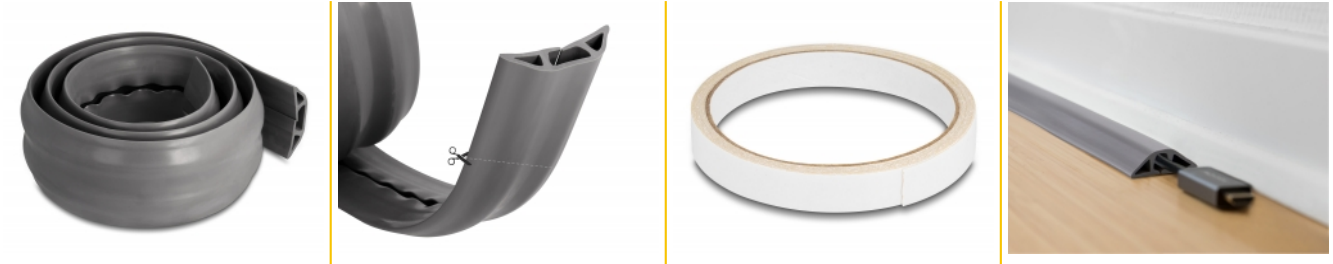

Περιεχόμενα συσκευασίας

- Αγωγός καλωδίου
- Αυτοκόλλητη ταινία

Εικόνες