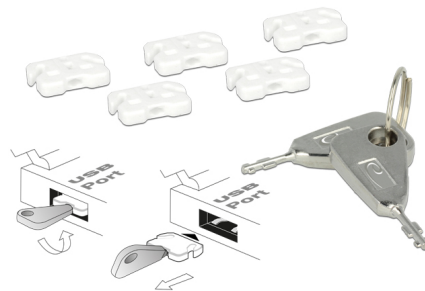

# Delock Blocco porte USB per USB-A femmina

## Descrizione

Questo set di blocco porte USB Delock può essere utilizzato per proteggere una porta USB Tipo-A femmina da accessi non autorizzati. Pertanto, collegare un blocco porte nella porta USB femmina: la porta femmina viene bloccata. L'accesso attraverso un cavo o una chiavetta USB non è più possibile. Per rimuovere il blocco porte, basta usare lo strumento in dotazione.

## Dettagli tecnici

- Adatto per tutte le porte USB Tipo-A femmina standard
- Colore del blocco porte USB: bianco

## Contenuto della confezione

- Blocco porte USB 5 x
- Strumento di blocco 2 x