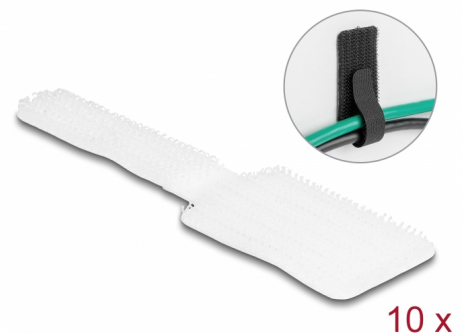

Delock Mini uchwyt na rzepy D 90 mm x S 24 mm samoprzylepny 10 sztuk biały

Opis

Uchwyt do kabli na rzep firmy Delock może być używany do praktycznego wiązania i mocowania kabli.

Dzięki zapięciu na rzep, nadają się do wielokrotnego wykorzystania

Zapięcie na rzep pozwala na szybkie mocowanie i zdejmowanie przelotówki kabli.

Z podkładką samoprzylepną

Samoprzylepna podkładka umożliwia przymocowanie uchwytu kablowego np. do ściany.

Świetnie zorganizowane i uniwersalne

Uchwyty na kable na rzepy są kompatybilne ze wszystkimi rodzajami kabli, np. kablami sieciowymi, kablami USB, kablami HDMI, kablami ładowającymi, kablami zasilającymi itp. Czy to w biurze, czy w domu, kable zawsze pozostają starannie posortowane i pozostają uporządkowane ogólne wrażenie. Więzadła na rzep to doskonałe rozwiązanie do zaprowadzenia porządku w okablowaniu i zapobieganiu plątaniu.

Zawartość opakowania

- 10 x wiązadło na rzep

Zdjęcia

Technical characteristics

Storage temperature:	-20 °C ~ 120 °C
----------------------	-----------------

Physical characteristics

Długość:	90 mm
Width:	24 mm
Kolor:	biały