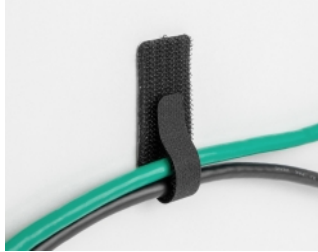

- 10 x wiązadło na rzep

Zdjęcia