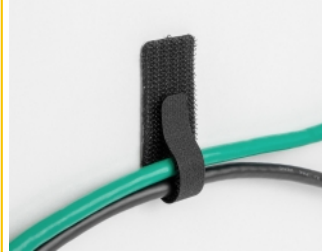

- 10 x wiązadło na rzep

Zdjęcia