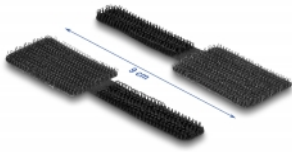

- 10 x wiązadło na rzep

Zdjęcia