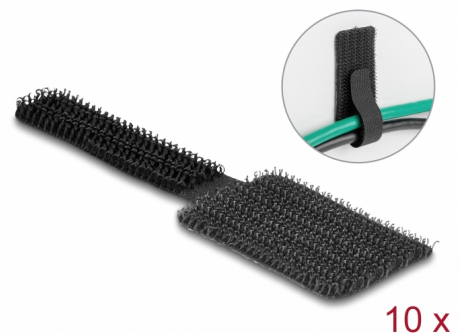

Delock Mini uchwyt na rzepy D 90 mm x S 24 mm samoprzylepny 10 sztuk czarny

Opis

Uchwyt do kabli na rzep firmy Delock może być używany do praktycznego wiązania i mocowania kabli.

Dzięki zapięciu na rzep, nadają się do wielokrotnego wykorzystania

Zapięcie na rzep pozwala na szybkie mocowanie i zdejmowanie przelotówki kabli.

Z podkładką samoprzylepną

Samoprzylepna podkładka umożliwia przymocowanie uchwytu kablowego np. do ściany.

Świetnie zorganizowane i uniwersalne

Uchwyty na kable na rzepy są kompatybilne ze wszystkimi rodzajami kabli, np. kablami sieciowymi, kablami USB, kablami HDMI, kablami ładującymi, kablami zasilającymi itp. Czy to w biurze, czy w domu, kable zawsze pozostają starannie posortowane i pozostają uporządkowane ogólne wrażenie. Więzadła na rzep to doskonałe rozwiązanie do zaprowadzenia porządku w okablowaniu i zapobieganiu plątaniu.

Numer artykułu 19582

EAN: 4043619195824

Kraj pochodzenia: China

Opakowanie: Torba na zamek błyskawiczny

Szczegóły techniczne

- Samoprzylepny
- Długość: ok. 90 mm
- Szerokość: ok. 24 mm
- Zapięcie na rzep do ponownego użycia
- Temperatura otoczenia: -20 °C ~ 120 °C
- Kolor: czarny

Zawartość opakowania