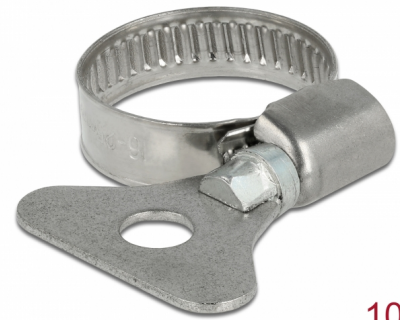

Delock Collier de tuyau à papillon 16 à 25 mm, 10 unités métal

Description

Ce collier métallique de Delock peut être utilisé pour fixer un tuyau de diamètre 16 à 25 mm sur un tuyau sans outil. Le collier procure un maintien sécurisé et ferme du tuyau sous pression pour qu'il ne glisse pas. Il est idéal pour le bricolage, une utilisation domestique et au jardin.

10 x

N° produit 19576

EAN: 4043619195763

Pays d'origine: China

Emballage: Poly bag

Détails techniques

- Largeur de bande : 9 mm
- Diamètre de tuyau : env. 16 - 25 mm
- Installation sans outil
- Matière : métal

Contenu de l'emballage

- 10 x colliers

Image

Physical characteristics

Matériaux:	acier inoxydable
Diameter:	16 - 25 mm
Width:	9 mm