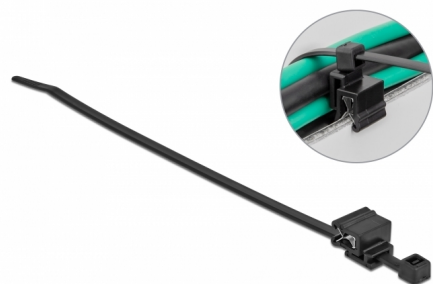

Delock Cravată de cablu cu clemă de margine, L 200 x L 4,8 mm, neagră, 50 de bucăți

Descriere scurta

Aceste cravate de cablu speciale de la Delock sunt potrivite pentru fixarea și ghidarea cablajelor și cablurilor de-a lungul marginilor. Pentru poziționarea corectă a cravatei de cablu, clema poate fi mutată de-a lungul cravatei de cablu. Cablurile pot fi ghidate deasupra sau spre marginea laterală.

Soluție practică pentru ghidarea cablajelor

Comparația dintre suport și cravata de cablu este soluția optimă atunci când găurirea nu este practică și adezivii nu sunt aplicabili.

50 x

Nr. 19565

EAN: 4043619195657

Țara de origine: China

Pachet: Poly bag

Detalii tehnice

- Potrivită pentru margini de la 1 - 3 mm
- Lungime: aprox. 200 mm
- Lățime: aprox. 4,8 mm
- Diametrul pachetului: max. 50 mm
- Rezistența la întindere: până la 23 kg
- Culoare: negru
- Material: poliamidă 6.6

Pachetul contine

- 50 x cravate de cablu cu clemă de margine

Imagini

Physical characteristics

Material:	poliamidă 6.6
Lungime:	200 mm
Width:	4,8 mm
Colour:	negru
Diametrul pachetului: max.:	50 mm