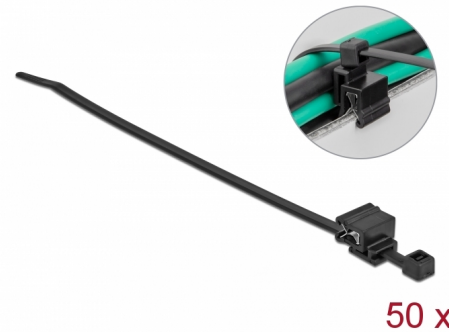

# Delock Kabelska spojnica s rubnom kopčom D 200 x Š 4,8 mm, crna 50 komada

## Opis

Ove posebne kabelske spojnice tvrtke Delock prikladne su za pričvršćenje i usmjeravanje kabelskih snopova i kabela duž rubova. Da bi se postigao ispravan položaj kabelske spojnice kopča se može pomjerati duž kabelske spojnice. Kabeli se mogu usmjeriti iznad ili bočno od ruba.

### Praktično rješenje za usmjeravanje kabelskih snopova

Kombinacija držača i kabelske spojnice optimalno je rješenje kada bušenje nije praktično i kada ljepila nisu primjenjiva.

50 x

## Tehnički podaci

- Prikladno za rubove od 1 do 3 mm
- Duljina: oko 200 mm
- Širina: oko 4,8 mm
- Promjer snopa: maks. 50 mm
- Vlačna čvrstoća: do 23 kg
- Boja: crno
- Materijal: poliamid 6.6