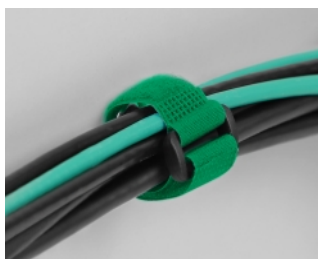

Pachetul contine

- 3 x Cravate de cablu cu cârlig și buclă

Imagini