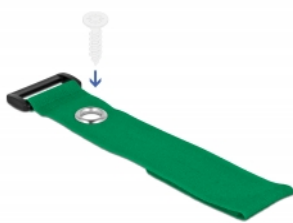

Pachetul contine

- 3 x Cravate de cablu cu cârlig și buclă

Imagini