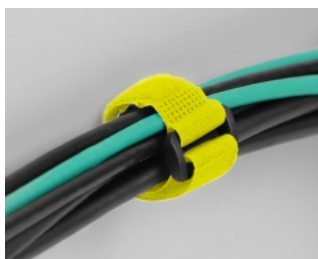

Pachetul contine

- 3 x Cravate de cablu cu cârlig și buclă

Imagini