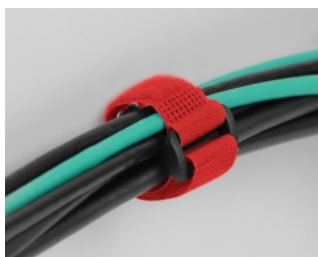

Pachetul contine

- 3 x Cravate de cablu cu cârlig și buclă

Imagini