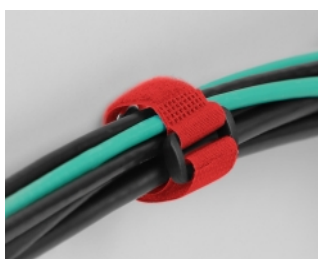

Pachetul contine

- 5 x Cravate de cablu cu cârlig și buclă

Imagini