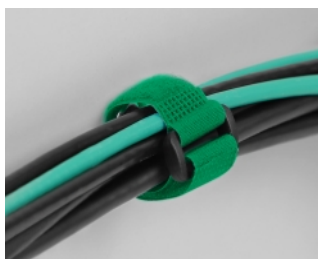

Pachetul contine

- 5 x Cravate de cablu cu cârlig și buclă

Imagini