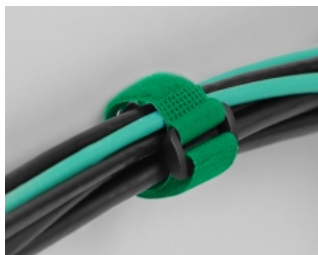

Packungsinhalt

- 5 x Klettkabelbinder

Abbildungen