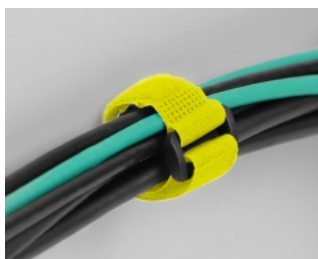

Pachetul contine

- 5 x Cravate de cablu cu cârlig și buclă

Imagini