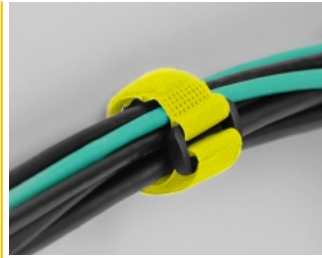

Packungsinhalt

- 5 x Klettkabelbinder

Abbildungen