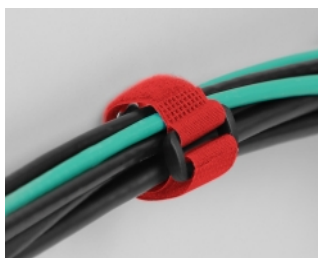

Delock Δέτης καλωδίου Χρατσ με Βρόγχο και Κρίκο τοποθέτησης M 150 x Π 20 χιλ κόκκινος 5 τεμάχια

Περιγραφή

Αυτοί οι δέτες καλωδίου χρατσ της Delock είναι ιδανικοί για κράτημα εξοικονόμησης χώρου π.χ. μεμονωμένα καλώδια, σύρματα, σωλήνες ή σωληνώσεις.

Επαναχρησιμοποιούμενο εξαιτίας του δέτη με χρατσ

Με τη χρήση της λωρίδας, ο δέτης καλωδίου μπορεί να τοποθετηθεί με ασφάλεια σε ένα καλώδιο, ώστε ο δέτης καλωδίου να μη χαθεί. Ο δέτης με χρατσ επιτρέπει στον δέτη καλωδίου να τοποθετηθεί γρήγορα και να αφαιρεθεί ξανά εύκολα. Ο ενσωματωμένος κρίκος στη λωρίδα διαβεβαιώνει δυνατό, σταθερό και ασφαλές κράτημα.

Σφιγκτήρας

Η οπή επιτρέπει την τοποθέτηση ή το κρέμασμα της σειράς καλωδίων με βίδα π.χ. σε έναν τοίχο.

Άριστα οργανωμένο και πολλαπλών χρήσεων

Οι δέτες καλωδίου χρατσ είναι συμβατοί με όλους τους τύπους καλωδίων π.χ. καλώδια δικτύου, καλώδια USB, καλώδια HDMI, καλώδια φόρτισης, καλώδια ρεύματος κλπ. Είτε στο γραφείο είτε στο σπίτι ή στη δουλειά, τα καλώδια πάντα παραμένουν τακτοποιημένα αφήνοντας ένα συμμαζεμένο χώρο. Οι δέτες καλωδίου χρατσ αποτελούν την τέλεια λύση για να κρατάτε τα πράγματα σας συμμαζεμένα και να αποτρέπετε το μπλέξιμο των καλωδίων.

- Χρώμα: κόκκινος

Περιεχόμενα συσκευασίας

- 5 x δέτης καλωδίου ταινία χριτς-χρατς

Εικόνες

Physical characteristics

Μήκος:	150 mm
Width:	20 mm
Χρώμα:	κόκκινος