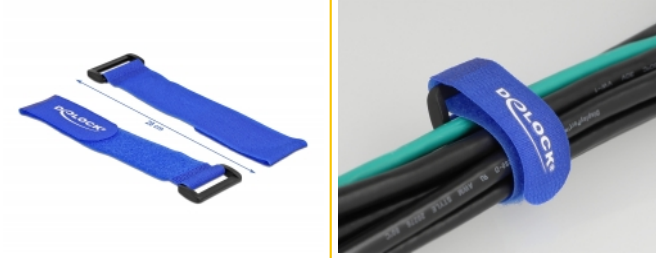

Delock Serre-câbles à scratch avec boucle de L 280 x l 38 mm, bleu, 3 pièces

Description

Ces serre-câbles à scratch de Delock sont idéaux pour gagner de l'espace en mettant en faisceau des câbles individuels, des fils, tuyaux ou conduites.

Réutilisables grâce à la fermeture à scratch

Avec la courroie, le serre-câble peut être fixé correctement à un câble, ainsi, le serre-câble ne peut être perdu. La fermeture à scratch permet de fixer et détacher rapidement et facilement le serre-câble. L'attache de la courroie assure une mise en faisceau robuste, stable et sécurisée.

3 x

N° produit 19536

EAN: 4043619195367

Pays d'origine: China

Emballage: Sac polyvalent à fermeture éclair

Détails techniques

- Longueur : env. 280 mm
- Largeur : env. 38 mm
- Boucle pour fixation au câble
- Fermeture à scratch pour plusieurs réutilisations
- Couleur : bleu

Contenu de l'emballage

- 3 x serre-câbles à scratch

Image

Physical characteristics

Longueur:	280 mm
Width:	38 mm
Couleur:	bleu