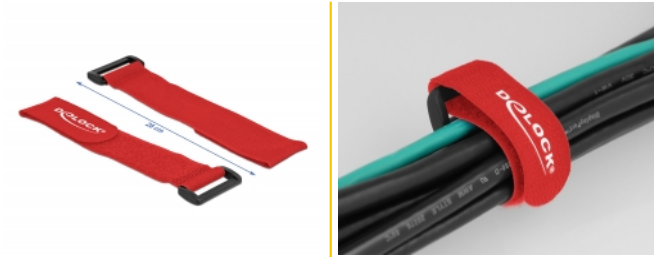

Abbildungen