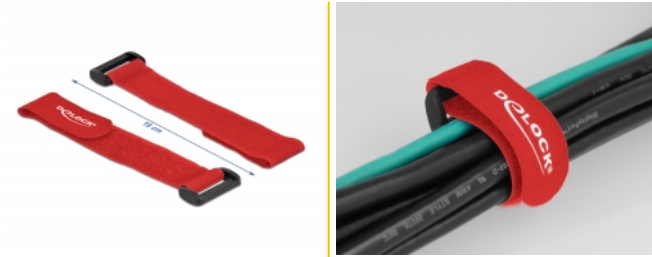

Delock Klett-Kabelbinder mit Schlaufe L 190 x B 25 mm rot 5 Stück

Beschreibung

Diese Klettkabelbinder von Delock eignen sich ideal zum platzsparenden Bündeln von z. B. einzelnen Kabeln, Drähten, Schläuchen oder Leitungen.

Wiederverwendbar durch Klettverschluss

Mit Hilfe der Schlaufe kann der Kabelbinder z. B. an einem Kabel sicher fixiert werden, so dass dieser nicht verloren gehen kann. Durch den Klettverschluss lässt sich der Kabelbinder schnell anbringen und einfach wieder lösen. Die am Band befestigte Klammer gewährleistet Festigkeit, Stabilität und sicheres Bündeln.

Artikel-Nr. 19532

EAN: 4043619195329

Ursprungsland: China

Verpackung:
Wiederverschließbare
Tüte

Technische Daten

- Länge: ca. 190 mm
- Breite: ca. 25 mm
- Schlaufe zur Befestigung am Kabel
- Klettverschluss für mehrfache Wiederverwendung
- Farbe: rot

Packungsinhalt

- 5 x Klettkabelbinder

Abbildungen

Physikalische Eigenschaften

Länge:	190 mm
Breite:	25 mm
Farbe:	rot