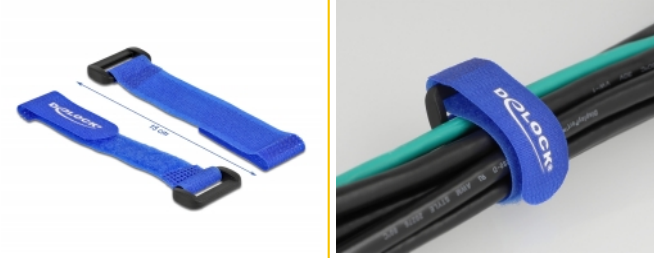

Delock Serre-câbles à scratch avec boucle de L 150 x l 20 mm, bleu, 5 pièces

Description

Ces serre-câbles à scratch de Delock sont idéaux pour gagner de l'espace en mettant en faisceau des câbles individuels, des fils, tuyaux ou conduites.

Réutilisables grâce à la fermeture à scratch

Avec la courroie, le serre-câble peut être fixé correctement à un câble, ainsi, le serre-câble ne peut être perdu. La fermeture à scratch permet de fixer et détacher rapidement et facilement le serre-câble. L'attache de la courroie assure une mise en faisceau robuste, stable et sécurisée.

5 x

N° produit 19527

EAN: 4043619195275

Pays d'origine: China

Emballage: Sac polyvalent à fermeture éclair

Détails techniques

- Longueur : env. 150 mm
- Largeur : env. 20 mm
- Boucle pour fixation au câble
- Fermeture à scratch pour plusieurs réutilisations
- Couleur : bleu

Contenu de l'emballage

- 5 x serre-câbles à scratch

Image

Physical characteristics

Longueur:	150 mm
Width:	20 mm
Couleur:	bleu