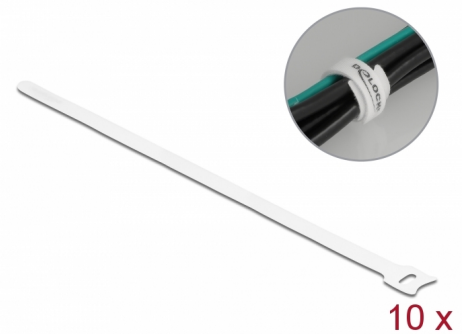

Delock Serre-câbles à scratch L 300 x l 12 mm, blanc, 10 pièces

Description

Ces serre-câbles à scratch de Delock sont idéaux pour gagner de l'espace en mettant en faisceau des câbles individuels, des fils, tuyaux ou conduites.

Réutilisables grâce à la fermeture à scratch

Avec la courroie, le serre-câble peut être fixé correctement à un câble, ainsi, le serre-câble ne peut être perdu. La fermeture à scratch permet de fixer et détacher rapidement et facilement le serre-câble.

10 x

N° produit 19524

EAN: 4043619195244

Pays d'origine: China

Emballage: Sac polyvalent à fermeture éclair

Détails techniques

- Longueur : env. 300 mm
- Largeur : env. 12 mm
- Sangle pour fixation au câble
- Fermeture à scratch pour plusieurs réutilisations
- Couleur : blanc

Contenu de l'emballage

- 10 x serre-câbles à scratch

Image

Physical characteristics

Longueur:	300 mm
Width:	12 mm
Couleur:	blanc