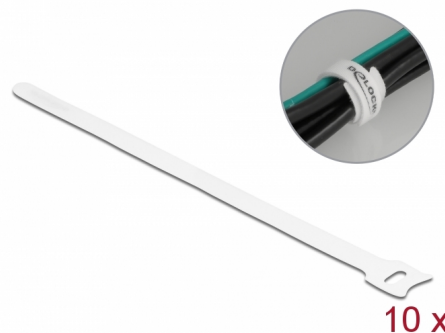

Delock Cravată de cablu cu cârlig și buclă L 250 x W 12 mm, alb, 10 bucăți

Descriere scurta

Această cravată de cablu cu cârlig și buclă de la Delock este ideală pentru economisirea spațiului, de exemplu, cabluri individuale, fire, furtunuri sau conducte.

Reutilizabil datorită dispozitivului de fixare cu cârlig și buclă

Prin utilizarea curelei, cravata de cablu poate fi fixată în siguranță pe un cablu, astfel încât cravata de cablu să nu se piardă. Încheietoarea cu cârlig și buclă permite fixarea rapidă a cablului și îndepărtarea ușoară mai târziu.

Perfect organizat și multilateral

Cravata de cablu cu cârlig și buclă este compatibilă cu toate tipurile de cabluri, de exemplu, cabluri de rețea, cabluri USB, cabluri HDMI, cabluri de încărcare, cabluri de alimentare etc. Indiferent dacă sunt la birou, acasă sau la serviciu, cablurile rămân întotdeauna sortate și lasă o impresie generală ordonată. Cravata de cablu cu cârlig și buclă este soluția perfectă pentru a menține lucrurile ordonate și pentru a preveni încurcarea cablurilor.

Nr. 19523

EAN: 4043619195237

Țara de origine: China

Pachet: Pungă din plastic
cu închidere tip fermoar

Detalii tehnice

- Lungime: aprox. 250 mm
- Lățime: aprox. 12 mm
- Curea pentru fixarea pe cablu
- Dispozitive de prindere cu fixare pentru utilizări repetate
- Culoare: alb