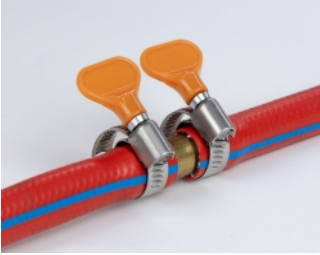

Delock Σφικκτήρας Σωλήνα Πεταλούδα από ανοξείδωτο ατσάλι 400 SS 12 - 20 χιλ. 5 τεμάχια πορτοκαλί

Περιγραφή

Αυτός ο υψηλής ποιότητας σφικκτήρας από ανοξείδωτο ατσάλι 400 SS της Delock μπορεί να χρησιμοποιηθεί για την τοποθέτηση του σωλήνα με μια διάμετρο 12 - 20 χιλ. στην άκρη ενός σωλήνα χωρίς εργαλεία. Ο σφικκτήρας παρέχει ασφαλές και σταθερό κράτημα του σωλήνα υπό πίεση ώστε να μη χαθεί. Είναι ιδανικό για χρήση DIY, στο σπίτι και στον κήπο.

5 x

Αρ. προϊόντος 19512

EAN: 4043619195121

Χώρα προέλευσης: China

Συσκευασία: Poly bag

Προδιαγραφές

- Πλάτος ζώνης: 9 χιλ.
- Διάμετρος σωλήνα: περ. 12 - 20 χιλ.
- Εγκατάσταση χωρίς εργαλεία
- Υλικό: ανοξείδωτο ατσάλι 400 SS / PA πλαστικό
- Χρώμα πεταλούδας: πορτοκαλί

Περιεχόμενα συσκευασίας

- 5 x σφικκτήρας σωλήνα

Εικόνες

Physical characteristics

Υλικό:	ανοξειδωτο ατσάλι / πλαστικό
Diameter:	12 - 20 mm
Width:	9 mm
Χρώμα:	πορτοκαλί