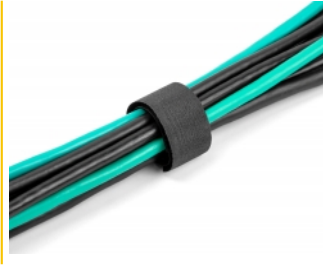

Delock Serre-câbles à scratch L 180 x l 20 mm noir 10 pièces

Description

Ces serre-câbles à scratch de Delock sont idéaux pour gagner de l'espace en mettant en faisceau des câbles individuels, des fils, tuyaux ou conduites.

Réutilisables grâce à la fermeture à scratch

Le serre-câble peut être fixé de façon sécurisée à un faisceau de câbles et assure que les câbles exposés sont clairs et en ordre. Ainsi, plusieurs torons de câble peuvent être fixés en même temps. La fermeture à scratch permet au serre-câble d'être rapidement attaché et retiré facilement.

10 x

N° produit 19110

EAN: 4043619191109

Pays d'origine: China

Emballage: Sac polyvalent à fermeture éclair

Détails techniques

- Longueur : env. 180 mm
- Largeur : env. 20 mm
- Fermeture à scratch pour plusieurs réutilisations
- Température ambiante : -30 °C ~ 100 °C
- Matière : nylon
- Couleur : noir

Contenu de l'emballage

- 10 x serre-câbles à scratch

Image

Physical characteristics

Matériaux:	Nylon
Longueur:	180 mm
Width:	20 mm
Couleur:	noir