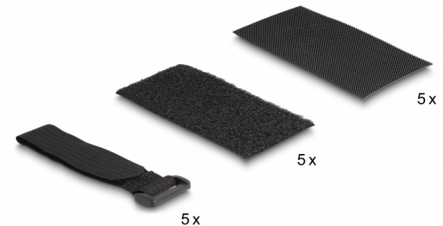

Delock Klettpad selbstklebend mit Klett-Kabelbinder Set 10 Stück schwarz

Beschreibung

Dieses praktische Set von Delock enthält Klett pads mit Haft- und Flausch pads und Klettkabelbinder die für diverse Anwendungen verwendet werden können.

Klett pad selbstklebend

Die Klett pads dienen als Schnellbefestiger z. B. für Möbel, Bauteile, Werbemittel und können für Bastelprojekte eingesetzt werden.

Klett-Kabelbinder mit Schlaufe

Mit Hilfe der Klettkabelbinder können z. B. Kabel umwickelt und fixiert werden, sodass diese nicht verloren gehen können. Durch den Klettverschluss können die Klettkabelbinder sehr einfach angebracht und leicht gelöst werden und sind somit wiederverwendbar. Die am Band befestigte Klammer gewährleistet Festigkeit, Stabilität und sicheres Bündeln.

Artikel-Nr. 19107

EAN: 4043619191079

Ursprungsland: China

Verpackung:
Wiederverschließbare
Tüte

Technische Daten

- Klett pad selbstklebend
Länge: ca. 110 mm
Breite: ca. 50 mm
- Klett-Kabelbinder mit Schlaufe
Länge: ca. 200 mm
Breite: ca. 25 mm
- Klettverschluss für Wiederverwendung
- Wiederverschließbar bis zu 5.000 Mal
- Umgebungstemperatur: -20 °C ~ 80 °C
- Material: Nylon
- Farbe: schwarz

Material:	Nylon
-----------	-------

Farbe:	schwarz
--------	---------