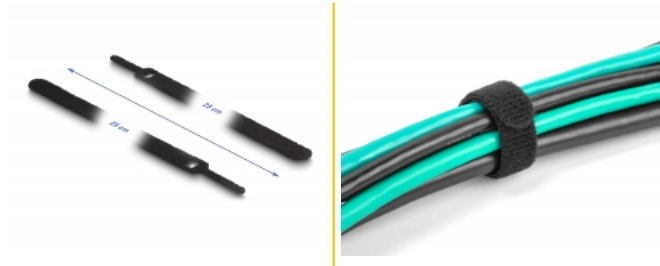

Delock Serre-câbles à scratch L 250 x l 12 mm noir 10 pièces

Description

Ces serre-câbles à scratch de Delock sont idéaux pour gagner de l'espace en mettant en faisceau des câbles individuels, des fils, tuyaux ou conduites.

Design unique

Le dispositif spécial du serre-câble à scratch et l'orifice dans la bande permettent de fixer et de monter des torons de câble. Ainsi, plusieurs torons de câble peuvent être fixés en même temps. La fermeture à scratch permet au serre-câble d'être rapidement attaché et retiré facilement.

10 x

N° produit 19054

EAN: 4043619190546

Pays d'origine: China

Emballage: Sac polyvalent à fermeture éclair

Détails techniques

- Longueur : env. 250 mm
- Largeur : env. 12 mm
- Quantité : 10 pièces par sachet en plastique
- Mise en toron et rangement faciles des câbles
- Fermeture rapide sans outil
- Bande de fixation des câbles
- Fermeture à scratch pour réutiliser
- Couleur : noir

Contenu de l'emballage

- 10 x attaches de câble réutilisables

Image

Physical characteristics

Longueur:	250 mm
Width:	12 mm
Couleur:	noir