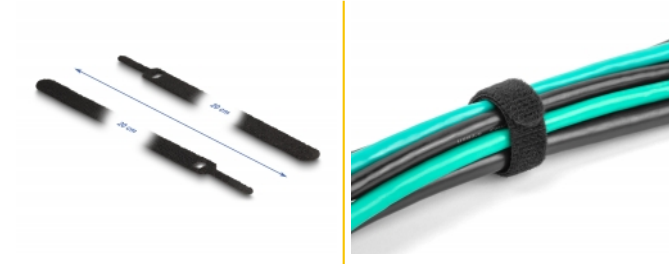

- 10 x attaches de câble réutilisables

Image